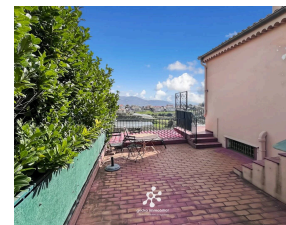

NICE - ST PANCRACE - MAISON - 2 appartements

630 000 €

Honoraires agence à charge vendeur

Caractéristiques

Ville : Nice

Quartier : Saint Pancrace

Région : Provence-Alpes-Côte d'Azur

Mandat : 5718

Type : Villa

Surface : 130 m²

Terrain : 1833 m²

Pièces : 5

Chambres : 3

Chauffage : Individuel Electrique Central

Eaux usées : Tout à l'égout

Terrasse : 1

Année de construction : 1963

Cave : 1

Salle de douche : 1

Terrasse : 1

Sur les hauteurs de Nice, dans le secteur résidentiel recherché de Saint-Pancrace, découvrez cette charmante maison individuelle nichée dans un environnement calme et verdoyant, offrant une vue dégagée sur les collines.

Implantée sur un magnifique terrain de 1 833 m², cette propriété bénéficie d'un cadre de vie privilégié et d'un fort potentiel d'aménagement.

La maison se compose de deux appartements :

Au rez-de-chaussée, une entrée, un séjour lumineux avec cheminée ouvrant sur une agréable terrasse, deux chambres, une salle de douches, un WC indépendant.

Au rez-de-jardin : un appartement 2 pièces indépendant comprenant : un séjour,