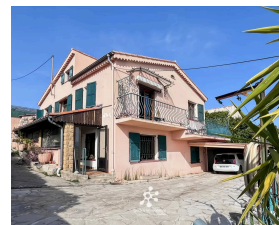

## NICE - ST PANCRACE - MAISON - 2 appartements

### Caractéristiques

Ville : Nice

Quartier : Saint Pancrace

Région : Provence-Alpes-Côte d'Azur

Mandat : 5718

Type : Villa

Surface : 130 m<sup>2</sup>

Terrain : 1833 m<sup>2</sup>

Terrasse : 1

Sur les hauteurs de Nice, dans le secteur résidentiel recherché de Saint-Pancrace, découvrez cette charmante maison individuelle nichée dans un environnement calme et verdoyant, offrant une vue dégagée sur les collines.

Implantée sur un magnifique terrain de 1 833 m<sup>2</sup>, cette propriété bénéficie d'un cadre de vie privilégié et d'un fort potentiel d'aménagement.

La maison se compose de deux appartements :

Au rez-de-chaussée, une entrée, un séjour lumineux avec cheminée ouvrant sur une agréable terrasse, deux chambres, une salle de douches, un WC indépendant.