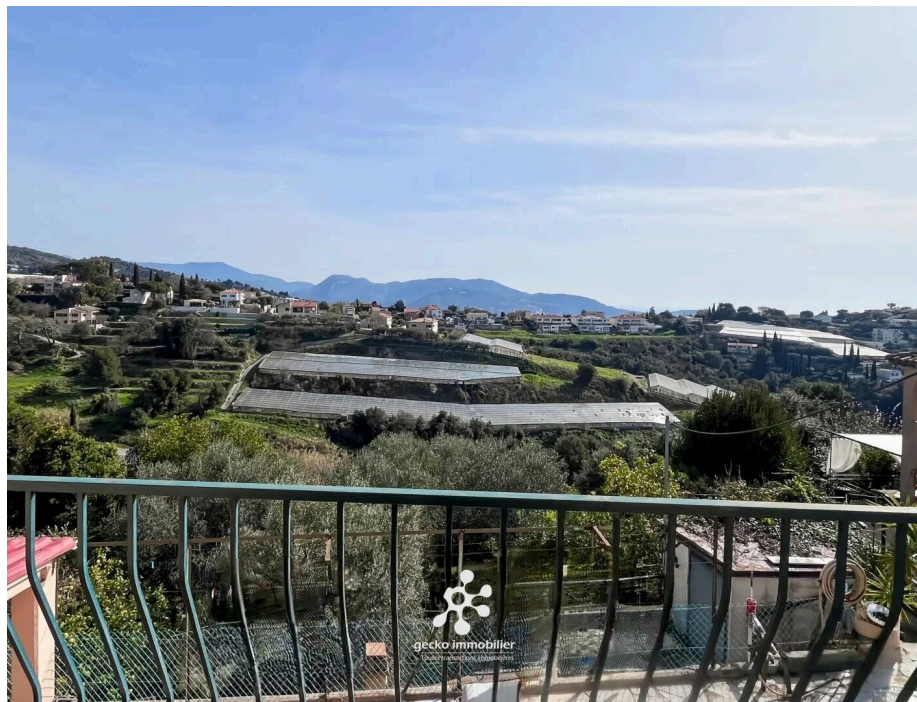

NICE - ST PANCRACE - MAISON - 2 appartements

630 000 €

Honoraires agence à charge vendeur

Caractéristiques

Ville : Nice

Quartier : Saint Pancrace

Région : Provence-Alpes-Côte d'Azur

Mandat : 5718

Type : Villa

Surface : 130 m²

Terrain : 1833 m²

Pièces : 5

Chambres : 3

Chauffage : Individuel Electrique Central

Eaux usées : Tout à l'égout

Terrasse : 1

Année de construction : 1963

Cave : 1

Salle de douche : 1

Terrasse : 1

Sur les hauteurs de Nice, dans le secteur résidentiel recherché de Saint-Pancrace, découvrez cette charmante maison individuelle nichée dans un environnement calme et verdoyant, offrant une vue dégagée sur les collines.

Implantée sur un magnifique terrain de 1 833 m², cette propriété bénéficie d'un cadre de vie privilégié et d'un fort potentiel d'aménagement.

La maison se compose de deux appartements :

Au rez-de-chaussée, une entrée, un séjour lumineux avec cheminée ouvrant sur une agréable terrasse, deux chambres, une salle de douches, un WC indépendant.

Au rez-de-jardin : un appartement 2 pièces indépendant comprenant : un séjour,

Diagnostic énergétique

367 kWhEP/m²/an

14 kg éq CO₂/m²/an

Logement à consommation énergétique excessive : classe F