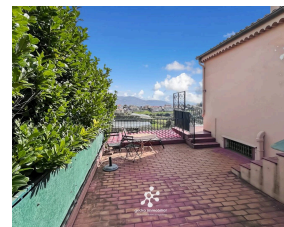

NICE - ST PANCRACE - MAISON - 2 appartements

600 000 €

Honoraires agence à charge vendeur

Caractéristiques

Ville : Nice

Quartier : Saint Pancrace

Région : Provence-Alpes-Côte d'Azur

Mandat : 5718

Type : Villa

Surface : 130 m²

Terrain : 1833 m²

Pièces : 5

Chambres : 3

Chauffage : Individuel Electrique Central

Eaux usées : Tout à l'égout

Terrasse : 1

Année de construction : 1963

Cave : 1

Salle de douche : 1

Terrasse : 1

Sur les hauteurs de Nice, dans le secteur résidentiel recherché de Saint-Pancrace, découvrez cette charmante maison individuelle nichée dans un environnement calme et verdoyant, offrant une vue dégagée sur les collines.

Implantée sur un magnifique terrain de 1 833 m², cette propriété bénéficie d'un cadre de vie privilégié et d'un fort potentiel d'aménagement.

La maison se compose de deux appartements :

Au rez-de-chaussée, une entrée, un séjour lumineux avec cheminée ouvrant sur une agréable terrasse, deux chambres, une salle de douches, un WC indépendant.

Au rez-de-jardin : un appartement 2 pièces indépendant comprenant : un séjour,