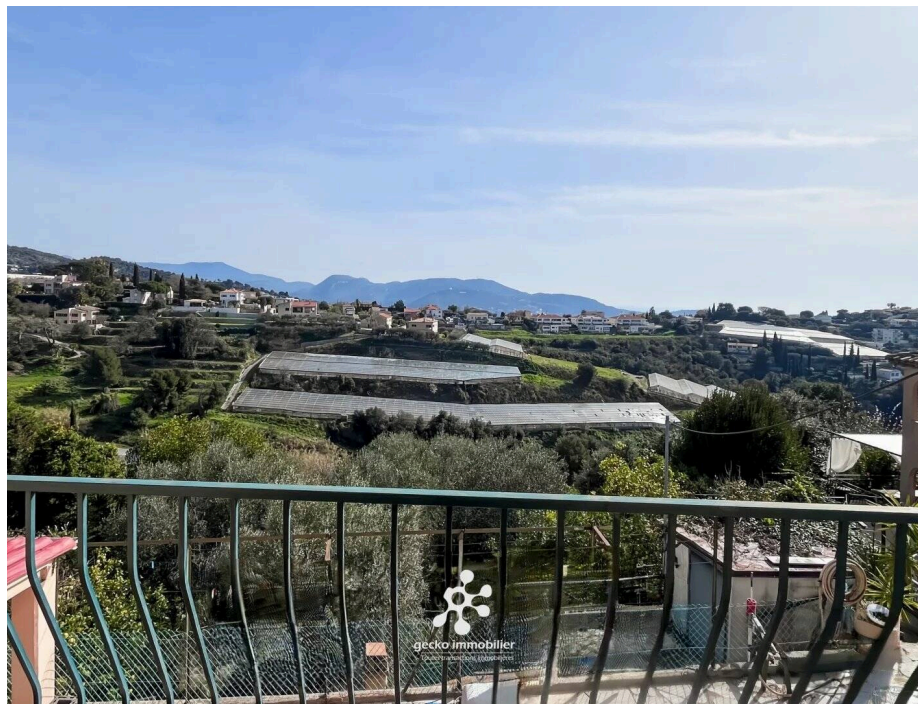

NICE - ST PANCRACE - MAISON - 2 appartements

600 000 €

Honoraires agence à charge vendeur

Caractéristiques

Ville : Nice

Quartier : Saint Pancrace

Région : Provence-Alpes-Côte d'Azur

Mandat : 5718

Type : Villa

Surface : 130 m²

Terrain : 1833 m²

Pièces : 5

Chambres : 3

Chauffage : Individuel Electrique Central

Eaux usées : Tout à l'égout

Terrasse : 1

Année de construction : 1963

Cave : 1

Salle de douche : 1

Terrasse : 1

Sur les hauteurs de Nice, dans le secteur résidentiel recherché de Saint-Pancrace, découvrez cette charmante maison individuelle nichée dans un environnement calme et verdoyant, offrant une vue dégagée sur les collines.

Implantée sur un magnifique terrain de 1 833 m², cette propriété bénéficie d'un cadre de vie privilégié et d'un fort potentiel d'aménagement.

La maison se compose de deux appartements :

Au rez-de-chaussée, une entrée, un séjour lumineux avec cheminée ouvrant sur une agréable terrasse, deux chambres, une salle de douches, un WC indépendant.

Au rez-de-jardin : un appartement 2 pièces indépendant comprenant : un séjour,

Diagnostic énergétique

367 kWhEP/m²/an

14 kg éq CO₂/m²/an

Logement à consommation énergétique excessive : classe F