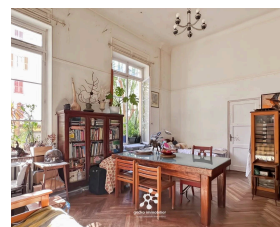

NICE - Musiciens / Centre-ville - Avenue Georges Clémenceau - 4P - loué - bail vide

400 000 €

Honoraires agence à charge vendeur