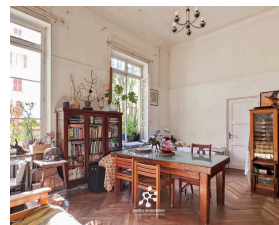

NICE - Musiciens / Centre-ville - Avenue Georges Clémenceau - 4P - loué - bail vide

390 000 €

Honoraires agence à charge vendeur

Caractéristiques

Ville : Nice
Quartier : Musiciens
Région : Provence-Alpes-Côte d'Azur
Mandat : 5700
Type : Appartement
Surface : 99 m²
Surface Carrez : 99 m²
Pièces : 4
Chambres : 3
Chauffage : Collectif Gaz Radiateur
Eaux usées : Tout à l'égout
Année de construction : 1880
Étage : Rez-de-chaussée
Niveaux : 4
Salle de bains : 1
Cave : 1

Situé dans le quartier des Musiciens, à quelques minutes seulement du centre-ville, du boulevard Jean Médecin, de la mer et du tramway, ce bien bénéficie d'un emplacement privilégié.

Dans un immeuble Belle Époque bien entretenu, en rez-de-chaussée surélevé, cet appartement de 100 m² offre le calme, une magnifique hauteur sous plafond et un très beau potentiel.

Il se compose d'une entrée, d'un grand séjour lumineux avec parquet, d'une cuisine indépendante, de trois chambres, dont une avec un dressing en mezzanine et sa propre salle d'eau, ainsi qu'une salle de bains et un WC indépendant.