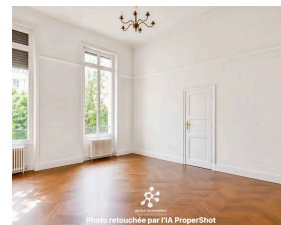

NICE - Musiciens / Centre-ville - Avenue Georges Clémenceau - 4P - loué - bail vide

390 000 €

Honoraires agence à charge vendeur

Caractéristiques

Ville : Nice
Quartier : Musiciens
Région : Provence-Alpes-Côte d'Azur
Mandat : 5700
Type : Appartement
Surface : 99 m²
Surface Carrez : 99 m²
Pièces : 4
Chambres : 3
Chauffage : Collectif Gaz Radiateur
Eaux usées : Tout à l'égout
Année de construction : 1880
Étage : Rez-de-chaussée
Niveaux : 4
Salle de bains : 1
Cave : 1

Situé dans le quartier des Musiciens, à quelques minutes seulement du centre-ville, du boulevard Jean Médecin, de la mer et du tramway, ce bien bénéficie d'un emplacement privilégié.

Dans un immeuble Belle Époque bien entretenu, en rez-de-chaussée surélevé, cet appartement de 100 m² offre le calme, une magnifique hauteur sous plafond et un très beau potentiel.

Il se compose d'une entrée, d'un grand séjour lumineux avec parquet, d'une cuisine indépendante, de trois chambres, dont une avec un dressing en mezzanine et sa propre salle d'eau, ainsi qu'une salle de bains et un WC indépendant.