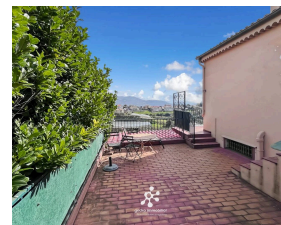

NICE - ST PANCRACE - MAISON - VENTE A TERME

400 000 €

Honoraires agence à charge vendeur

Caractéristiques

Ville : Nice

Quartier : Saint Pancrace

Région : Provence-Alpes-Côte d'Azur

Mandat : 5670

Type : Villa

Surface : 130 m²

Terrain : 1833 m²

Pièces : 5

Chambres : 3

Chauffage : Individuel Electrique Central

Eaux usées : Tout à l'égout

Terrasse : 1

Année de construction : 1963

Cave : 1

Salle de douche : 1

Terrasse : 1

Sur les hauteurs de Nice, dans le secteur résidentiel recherché de Saint-Pancrace, découvrez cette charmante maison individuelle nichée dans un environnement calme et verdoyant, offrant une vue dégagée sur les collines.

Implantée sur un magnifique terrain de 1 833 m², cette propriété bénéficie d'un cadre de vie privilégié et d'un fort potentiel d'aménagement.

La maison se compose de deux appartements :

Au rez-de-chaussée, une entrée, un séjour lumineux avec cheminée ouvrant sur une agréable terrasse, deux chambres, une salle de douches, un WC indépendant.

Au rez-de-jardin : un appartement 2 pièces indépendant comprenant : un séjour,