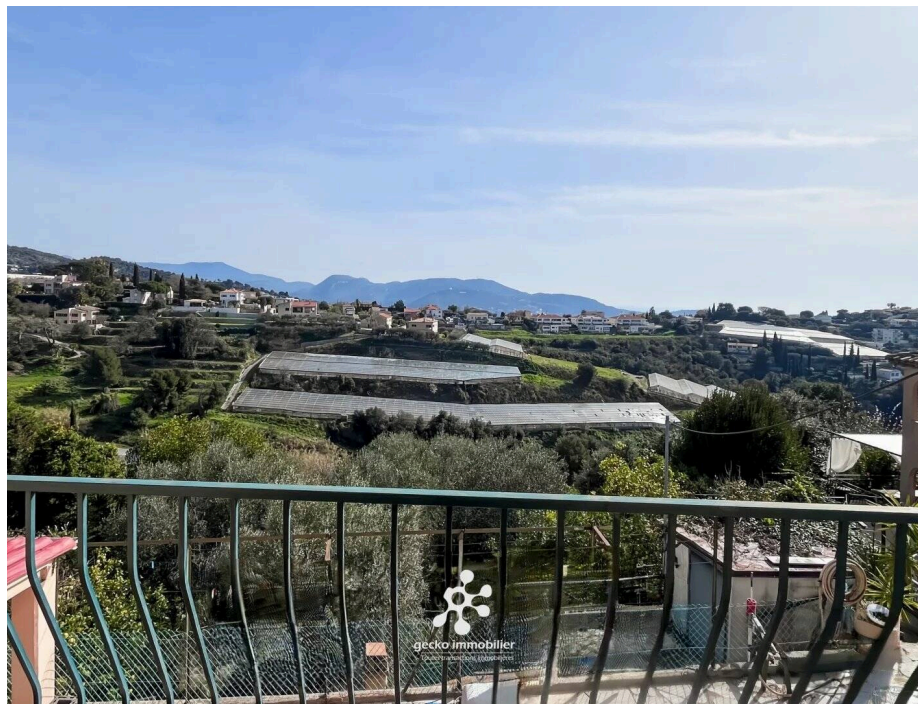

NICE - ST PANCRACE - MAISON - VENTE A TERME

400 000 €

Honoraires agence à charge vendeur

Caractéristiques

Ville : Nice

Quartier : Saint Pancrace

Région : Provence-Alpes-Côte d'Azur

Mandat : 5670

Type : Villa

Surface : 130 m²

Terrain : 1833 m²

Pièces : 5

Chambres : 3

Chauffage : Individuel Electrique Central

Eaux usées : Tout à l'égout

Terrasse : 1

Année de construction : 1963

Cave : 1

Salle de douche : 1

Terrasse : 1

Sur les hauteurs de Nice, dans le secteur résidentiel recherché de Saint-Pancrace, découvrez cette charmante maison individuelle nichée dans un environnement calme et verdoyant, offrant une vue dégagée sur les collines.

Implantée sur un magnifique terrain de 1 833 m², cette propriété bénéficie d'un cadre de vie privilégié et d'un fort potentiel d'aménagement.

La maison se compose de deux appartements :

Au rez-de-chaussée, une entrée, un séjour lumineux avec cheminée ouvrant sur une agréable terrasse, deux chambres, une salle de douches, un WC indépendant.

Au rez-de-jardin : un appartement 2 pièces indépendant comprenant : un séjour,

Diagnostic énergétique

367 kWhEP/m²/an

14 kg éq CO₂/m²/an

Logement à consommation énergétique excessive : classe F