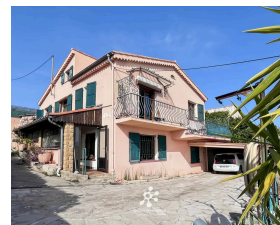

NICE - ST PANCRACE - MAISON - VENTE A TERME

400 000 €

Honoraires agence à charge vendeur

Caractéristiques

Ville : Nice

Quartier : Saint Pancrace

Région : Provence-Alpes-Côte d'Azur

Mandat : 5670

Type : Villa

Surface : 130 m²

Terrain : 1833 m²

Pièces : 5

Chambres : 3

Chauffage : Individuel Electrique Central

Eaux usées : Tout à l'égout

Terrasse : 1

Année de construction : 1963

Cave : 1

Salle de douche : 1

Terrasse : 1

Sur les hauteurs de Nice, dans le secteur résidentiel recherché de Saint-Pancrace, découvrez cette charmante maison individuelle nichée dans un environnement calme et verdoyant, offrant une vue dégagée sur les collines.

Implantée sur un magnifique terrain de 1 833 m², cette propriété bénéficie d'un cadre de vie privilégié et d'un fort potentiel d'aménagement.

La maison se compose de deux appartements :

Au rez-de-chaussée, une entrée, un séjour lumineux avec cheminée ouvrant sur une agréable terrasse, deux chambres, une salle de douches, un WC indépendant.