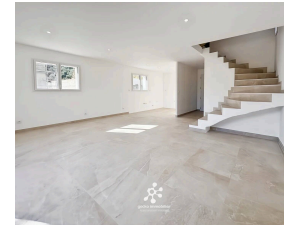

TOURRETTE-LEVENS MAISON NEUVE

575 000 €

Honoraires agence à charge vendeur