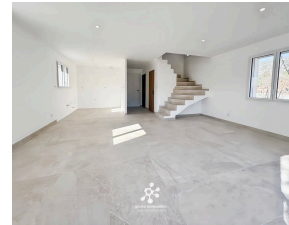

TOURRETTE-LEVENS MAISON NEUVE

575 000 €

Honoraires agence à charge vendeur