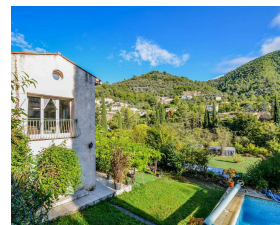

Bastide provençale 8 pièces 170m² avec terrain 1228m² au calme absolu-Idéal investissement locatif ou mixte

529 000 €

Honoraires agence à charge vendeur

Caractéristiques

Ville : Nice
Région : Provence-Alpes-Côte d'Azur
Mandat : 3966
Type : Bastide
Surface : 169 m²
Terrain : 1228 m²
Pièces : 8
Chauffage : Individuel Gaz Radiateur
Eaux usées : Tout à l'égout
Terrasse : 1
Année de construction : 1920
Taxe foncière : 910 €
Piscine : oui

L'Escarène - à 20 minutes de Nice

Au Calme Absolu et au cœur d'un écrin de verdure, à 3 minutes des Commerces du village.

Authentique Bastide Provençale de 170 m² (220m² au sol) avec un vaste Terrain de 1228 m² et une Piscine.

Beaucoup de Charme, Vue Dégagée sur les collines, Aucun Vis-à-vis,

La Maison est composée de deux niveaux, correspondants à Deux Appartements Distincts pouvant être réunis très facilement :

- Un 5 pièces comprenant un Séjour Cathédrale avec Cheminée, un Bureau en mezzanine, une grande Cuisine Equipée, Quatre Chambres dont une Suite Parentale avec salle d'eau attenante, une Salle de Bains avec toilettes et un Toilette Indépendant. Le séjour et la cuisine s'ouvrent sur une grande Véranda