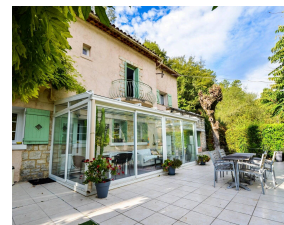

Bastide provençale 8 pièces 170m² avec terrain 1228m² au calme absolu-Idéal investissement locatif ou mixte

529 000 €

Honoraires agence à charge vendeur

Caractéristiques

Ville : Nice
Région : Provence-Alpes-Côte d'Azur
Mandat : 3966
Type : Bastide
Surface : 169 m²
Terrain : 1228 m²
Pièces : 8
Chauffage : Individuel Gaz Radiateur
Eaux usées : Tout à l'égout
Terrasse : 1
Année de construction : 1920
Taxe foncière : 910 €
Piscine : oui

L'Escarène - à 20 minutes de Nice

Au Calme Absolu et au cœur d'un écrin de verdure, à 3 minutes des Commerces du village.

Authentique Bastide Provençale de 170 m² (220m² au sol) avec un vaste Terrain de 1228 m² et une Piscine.

Beaucoup de Charme, Vue Dégagée sur les collines, Aucun Vis-à-vis,

La Maison est composée de deux niveaux, correspondants à Deux Appartements Distincts pouvant être réunis très facilement :

- Un 5 pièces comprenant un Séjour Cathédrale avec Cheminée, un Bureau en mezzanine, une grande Cuisine Equipée, Quatre Chambres dont une Suite Parentale avec salle d'eau attenante, une Salle de Bains avec toilettes et un Toilette Indépendant. Le séjour et la cuisine s'ouvrent sur une grande Véranda