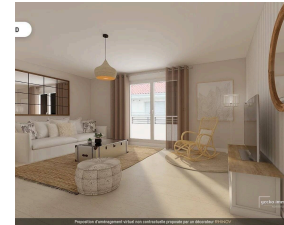

NICE - MADELEINE - Appartement 4 pièces rénové avec terrasse en dernier étage

270 000 €

Honoraires agence à charge vendeur

Caractéristiques

Ville : Nice

Quartier : Madeleine

Région : Provence-Alpes-Côte d'Azur

Mandat : 5075

Type : Appartement

Surface : 75 m²

Surface Carrez : 75.65 m²

Pièces : 4

Chambres : 3

Chauffage : Electrique Radiateur

Eaux usées : Tout à l'égout

Cet appartement de 4 pièces est situé en Dernier Étage et offre une belle Terrasse de 9 m² exposée plein sud. En très bon état, il offre une très belle luminosité et du calme, à l'écart du boulevard.

Le bien offre 75,65 m² de surface habitable. Il est composé d'un grand séjour ouvert sur la cuisine et la terrasse. Une entrée distribue également vers trois belles chambres, une salle de douche et un toilette indépendant. Il propose de nombreux rangements, le double vitrage et les stores électriques.