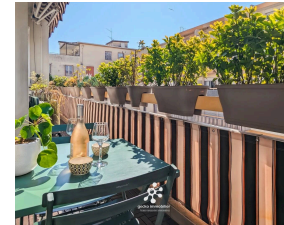

NICE - ACROPOLIS/CARABACEL - Appartement 2 pièces refait à neuf avec grand balcon en dernier étage

290 000 €

Honoraires agence à charge vendeur

Caractéristiques

Ville : Nice

Quartier : Carabacel

Région : Provence-Alpes-Côte d'Azur

Mandat : 5559

Type : Appartement

Surface : 42 m²

Pièces : 2

Chambre : 1

Chauffage : Collectif Gaz Central

Eaux usées : Tout à l'égout

Terrasse : 1

Parking : 1

Année de construction : 1975

Étage : 7ème

Cave : 1

Collocataire : 1