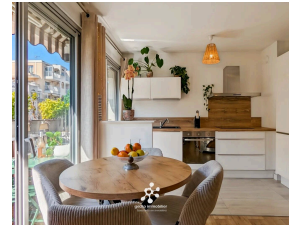

NICE - ACROPOLIS/CARABACEL - Appartement 2 pièces refait à neuf avec grand balcon en dernier étage

290 000 €

Honoraires agence à charge vendeur

Caractéristiques

Ville : Nice

Quartier : Carabacel

Région : Provence-Alpes-Côte d'Azur

Mandat : 5559

Type : Appartement

Surface : 42 m²

Pièces : 2

Chambre : 1

Chauffage : Collectif Gaz Central

Eaux usées : Tout à l'égout

Terrasse : 1

Parking : 1

Année de construction : 1975

Étage : 7ème

Cave : 1

Collocataire : 1