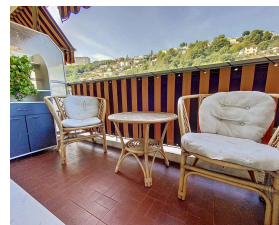

NICE - Magnan - Appartement -Terrasse étage élevé traversant vue colline

175 000 €

Honoraires agence à charge vendeur

Caractéristiques

Ville : Nice
Quartier : Madeleine
Région : Provence-Alpes-Côte d'Azur
Mandat : 5345
Type : Appartement
Surface : 48 m²
Surface Carrez : 48 m²
Pièces : 2
Chambre : 1
Chauffage : Collectif Eau chaude Radiateur
Eaux usées : Tout à l'égout
Balcon : 1
Terrasse : 1
Année de construction : 1971
Étage : 4ème