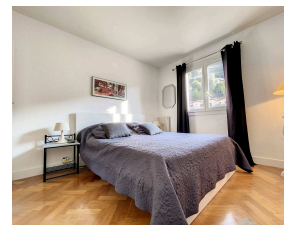

NICE - Magnan - Appartement -Terrasse étage élevé traversant vue colline

175 000 €

Honoraires agence à charge vendeur

Caractéristiques

Ville : Nice
Quartier : Madeleine
Région : Provence-Alpes-Côte d'Azur
Mandat : 5345
Type : Appartement
Surface : 48 m²
Surface Carrez : 48 m²
Pièces : 2
Chambre : 1
Chauffage : Collectif Eau chaude Radiateur
Eaux usées : Tout à l'égout
Balcon : 1
Terrasse : 1
Année de construction : 1971
Étage : 4ème

Diagnostic énergétique

151 kWhEP/m²/an

45 kg éq CO₂/m²/an

A négocier !! le propriétaire a d'autres projet

Dans une résidence de bon standing située au Calme et proche des commerces et transports.

Cet appartement de 2 pièces situé au 4ème étage avec ascenseur vous offre une belle vue dégagée.

Ce bien est en très bon état, il est traversant avec une exposition ouest et est, il offre une très belle luminosité.

L'appartement bénéficie de 48 m² de surface habitable avec un beau séjour donnant sur une petite terrasse, une cuisine indépendante entièrement équipée avec balcon, une chambre avec un grand placard, une salle de douche et un toilette indépendant.