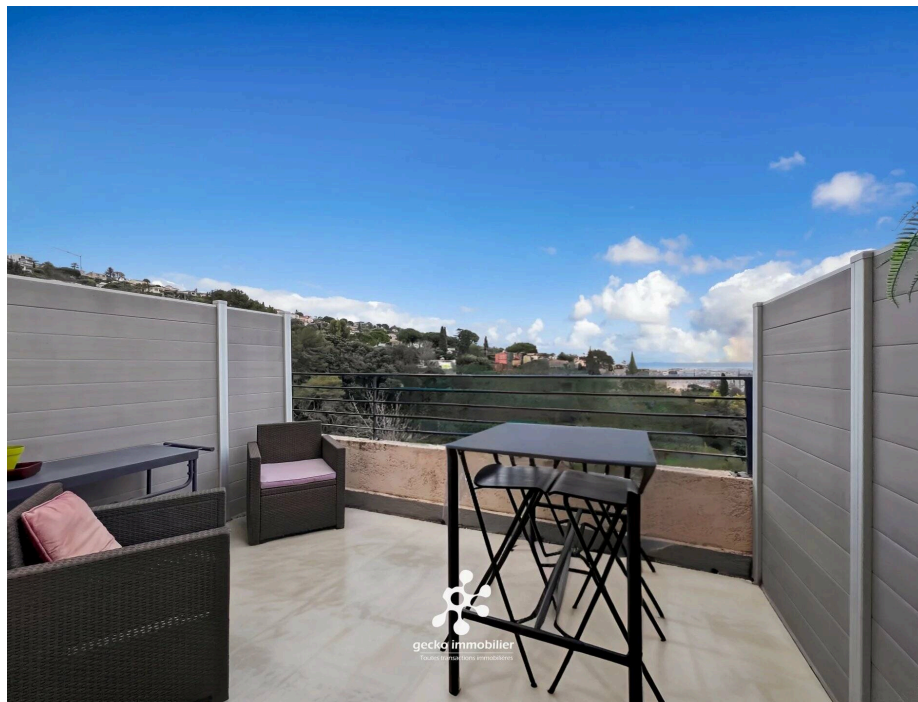

NICE - CORNICHE FLEURIE - 4P DUPLEX- VUE MER

495 000 €

Honoraires agence à charge vendeur

Caractéristiques

Ville : Nice
Région : Provence-Alpes-Côte d'Azur
Mandat : 5546
Type : Appartement
Surface : 85 m²
Surface Carrez : 85 m²
Pièces : 4
Chambres : 3
Chauffage : Individuel Electrique Convecteur
Eau usées : Tout à l'égout
Terrasse : 1
Année de construction : 2003
Étage : Dernier étage
Salle de bains : 1
Salle de douche : 1

Dans un domaine privé et sécurisé de la Corniche Fleurie à Nice, découvrez cette belle villa/appartement en duplex de 4 pièces de 86 m² offrant une vue imprenable sur la mer et un cadre de vie paisible tout en étant à quelques minutes des principaux axes routiers et autoroutiers.

Cet appartement très lumineux et en excellent état se compose au 1er niveau d'un séjour, salle à manger donnant sur une belle terrasse avec une magnifique vue mer et collines, une cuisine entièrement équipée.