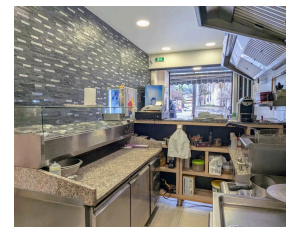

NICE - PALAIS DES EXPOSITIONS/REPUBLIQUE - Fonds de commerce restauration rapide

99 500 €

Honoraires agence à charge vendeur

Caractéristiques

Ville : Nice
Quartier : République
Région : Provence-Alpes-Côte d'Azur
Mandat : 5539
Type : Fonds de commerce
Surface : 33 m²
Pièce : 1
Eau usées : Tout à l'égout
Terrasse : 1
Étage : Rez-de-chaussée

Actuellement exploité comme restaurant de type rapide (snack), ce commerce occupe un local de 33 m², situé en rez-de-chaussée avec vitrine sur la place. Rénové entièrement en 2022, il dispose d'une cuisine entièrement équipée installée la même année. Son agencement fonctionnel et son bon niveau de prestations en font un commerce clé en main, prêt à exploiter.